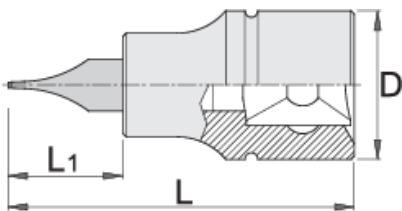

Çelës vazhdues, i rrafshët 1/4"

187/2SL

Profiles

Product features

- Materiali: çelësa gidore prej krom vanadium, krom kromuar
- Materiali: bit: çelik special mjet, anti korrozioni shkrire
- krejtësisht të thekur me te zbutura

	axb	L	L1	D	
607895	0,8 x 4	32	13	12	15
607896	1,0 x 5,5	32	13	12	15
607897	1,2 x 7	32	13	12	17

* Imazhet e produkteve janë simbolike. Të gjitha dimensionet janë në mm, pesha në

gram. Të gjitha dimensionet e listuara mund të ndryshojnë në tolerancë.