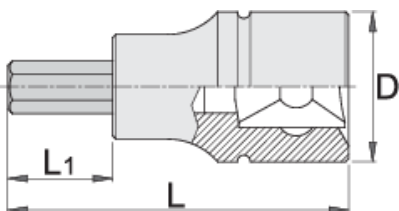

Hlavica zástrčná IMBUS 1/4"

187/2HX

Profiles

Product features

- materiál: hlavica z premium flex chróm vanádiovej ocele
- materiál: hrot z premium plus uhlíkovej ocele
- čeluste sú kalené a tvrdené
- vyrobené v súlade s DIN 7422

		L	L1	D	
625741	2,5	32	13	12	15
607898	3	32	13	12	18
607899	4	32	13	12	18

		L	L1	D	
607900	5	32	13	12	18
607901	6	32	13	12	18
607902	7	32	13	12	18

* Obrázky sú symbolické. Všetky rozmery sú v mm, hmotnosť je v g. Všetky udané rozmery sa môžu líšiť v rámci tolerancie.