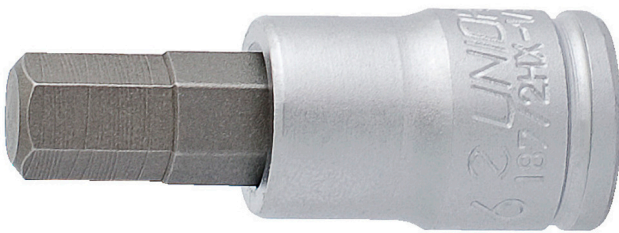

Hlavica zástrčná IMBUS 1/4"

187/2HX

Profiles

Product features

- materiál: hlavica z premium flex chróm vanádiovej ocele
- materiál: hrot z premium plus uhlíkovej ocele
- čeluste sú kalené a tvrdené
- vyrobené v súlade s DIN 7422

		L	L1	D	
625741	2,5	32	13	12	15
607898	3	32	13	12	18
607899	4	32	13	12	18

		L	L1	D	
607900	5	32	13	12	18
607901	6	32	13	12	18
607902	7	32	13	12	18

* Obrázky sú symbolické. Všetky rozmery sú v mm, hmotnosť je v g. Všetky udané rozmery sa môžu líšiť v rámci tolerancie.