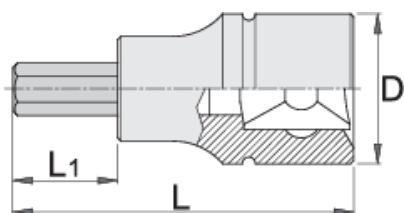

Zástrčné hlavice IMBUS 1/4"

187/2HX

Profily

Vlastnosti produktu

- materiál: hlavice - Premium Flex chrom-vanadium ocel
- materiál: bit - Premium Flex Plus uhlíková ocel
- otvory jsou celé kalené a temperované
- Vyrobeno dle normy DIN 7422 (pouze metrický rozměr)

		L	L1	D	
625741	2,5	32	13	12	15
607898	3	32	13	12	18
607899	4	32	13	12	18

		L	L1	D	
607900	5	32	13	12	18
607901	6	32	13	12	18
607902	7	32	13	12	18

* Obrázky produktů jsou symbolické. Všechny rozměry jsou v mm a hmotnost v gramech. Všechny uvedené rozměry se mohou lišit v toleranci.