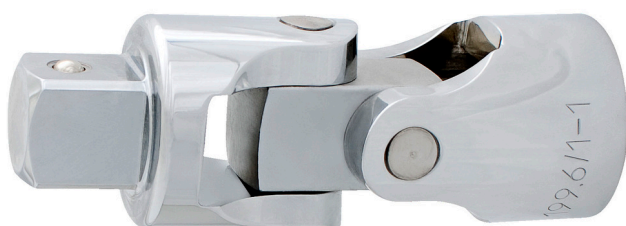

Kardanový kĺb 1"

199.6/1

Profiles

Product features

- materiál: premium flex chróm vanádiová oceľ
- kované, tvrdené a temperované,
- chrómované v súlade s ISO 1456:2009
- leštená hlava
- podľa ISO 3316

617658

1"

D

49

L

141

1120

* Obrázky sú symbolické. Všetky rozmery sú v mm, hmotnosť je v g. Všetky udané rozmery sa môžu líšiť v rámci tolerancie.