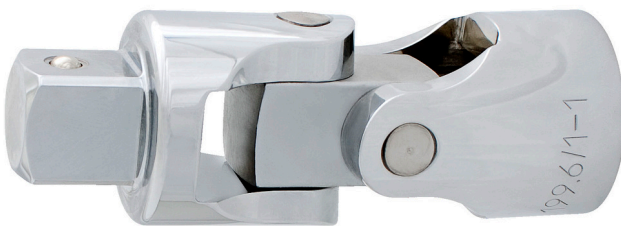

Cardangewricht 1"

199.6/1

Profielen

Product attributen

- materiaal: premium flex chroom vanadium staal
- drop forged, entirely hardened and tempered
- surface finish: chrome plated according to ISO 1456:2009
- gepolijste kop
- made according to standard ISO 3316

617658

1"

D

49

L

141

1120

* Afbeeldingen van producten zijn symbolisch. Alle afmetingen zijn in mm en gewicht in gram. Alle vermelde afmetingen kunnen variëren in tolerantie.