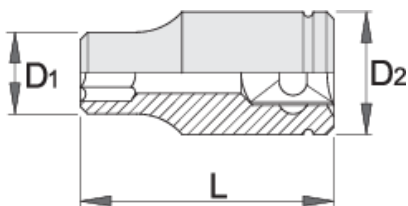

Ključ nasadni 1/4", z notranjim TX profilom

189/2

Profili

Atributi izdelka

- material: Premium Flex krom vanadijevo jeklo
- kovan, v celoti poboljššan
- površinska zaščita: kromiran po ISO 1456:2009

		L	D2	D1	
607911	E 4	25	12	5.4	15
607912	E 5	25	12	6.7	15
607913	E 6	25	12	7.7	15

		L	D2	D1	
607914	E 7	25	12	8.3	15
607915	E 8	25	12	10.1	15
607916	E 10	25	12	11.3	15
607917	E 11	25	12	12.9	15

* Slike proizvodov so simbolične. Vse dimenzije so v mm, masa v g. Vse navedene dimenzije lahko odstopajo v tolerančnih merah.