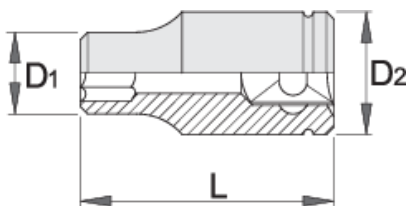

Насаден клуч со внатрешен ТХ профил 1/4"

189/2

Profiles

Product features

- материјал: специјален флекс хром ванадиум челик
- кован, целосно појачан
- хромиран според ISO 1456:2009

		L	D2	D1	
607911	E 4	25	12	5.4	15
607912	E 5	25	12	6.7	15
607913	E 6	25	12	7.7	15

		L	D2	D1	
607914	E 7	25	12	8.3	15
607915	E 8	25	12	10.1	15
607916	E 10	25	12	11.3	15
607917	E 11	25	12	12.9	15

* Сликите на производите се симболични. Сите димензии се во мм, тежината е во грамови. Сите наведени димензии може да се разликуваат во ниво на толеранција