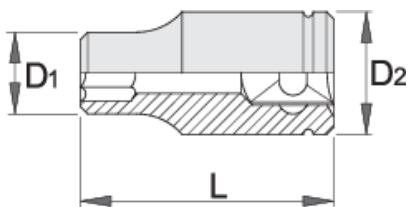

Dugókulcs, 1/4", belső Torx (TX)

189/2

Profilok

Termékjellemzők

- anyaga: Premium Flex króm-vanádium acél
- kovácsolt, teljes anyagában nemesített
- felületkezelés: krómozott, ISO 1456:2009 szabvány szerint

		L	D2	D1	
607911	E 4	25	12	5.4	15
607912	E 5	25	12	6.7	15
607913	E 6	25	12	7.7	15
607914	E 7	25	12	8.3	15

		L	D2	D1	
607915	E 8	25	12	10.1	15
607916	E 10	25	12	11.3	15
607917	E 11	25	12	12.9	15

* A termékképek illusztrációk. Minden feltüntetett méret milliméterben, a tömegek grammban. Az összes feltüntetett méret eltérhet a toleranciának megfelelően.