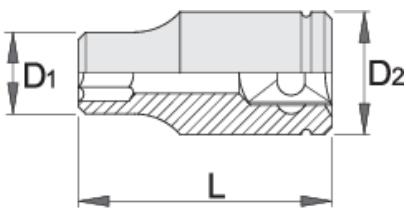

# Καρυδάκι TORX (TX) με εσωτερικό προφίλ 1/4"

189/2

## Χαρακτηριστικά προϊόντος

- υλικό: χρώμιο βανάδιο
- σφυρήλατο, ολικά σκληρυμένο με θερμική επεξεργασία
- επιχρωμιωμένο σύμφωνα με τα πρότυπα EN12540

		L	D2	D1	
607911	E 4	25	12	5.4	15
607912	E 5	25	12	6.7	15
607913	E 6	25	12	7.7	15

		L	D2	D1	
607914	E 7	25	12	8.3	15
607915	E 8	25	12	10.1	15
607916	E 10	25	12	11.3	15
607917	E 11	25	12	12.9	15

\* Οι εικόνες των προϊόντων είναι συμβολικές. Όλες οι διαστάσεις είναι σε mm, το βάρος είναι σε γραμμάρια. Όλες οι αναφερόμενες διαστάσεις μπορεί να διαφέρουν σε ανοχές.