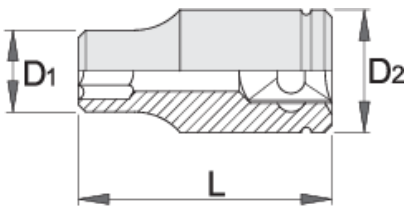

Stekkerdoos met intern TX profiel 1/4"

189/2

Profielen

Product attributen

- material: premium flex chrome vanadium steel
- drop forged, entirely hardened and tempered
- surface finish: chrome plated according to ISO 1456:2009

| Barcode | Profile | L | D2 | D1 | Icon |
|---------|---------|----|----|-----|------|
| 607911 | E 4 | 25 | 12 | 5.4 | 15 |
| 607912 | E 5 | 25 | 12 | 6.7 | 15 |
| 607913 | E 6 | 25 | 12 | 7.7 | 15 |

|  |  | L | D2 | D1 |  |
|---|--|----|----|------|--|
| 607914 | E 7 | 25 | 12 | 8.3 | 15 |
| 607915 | E 8 | 25 | 12 | 10.1 | 15 |
| 607916 | E 10 | 25 | 12 | 11.3 | 15 |
| 607917 | E 11 | 25 | 12 | 12.9 | 15 |

* Afbeeldingen van producten zijn symbolisch. Alle afmetingen zijn in mm, en het gewicht in grammen. Alle vermelde afmetingen kunnen variëren in tolerantie.