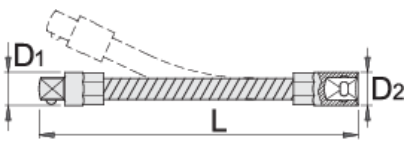

Prelungitor flexibil 1/4"

188.4/2F

Profile

Caracteristicile produsului

- material: crom vanadiu
- capul cheii este tratat in intregime
- acoperire cromare conform ISO 1456:2009

		L	D1	D2	
612868	1/4"	150	8.3	12	56

* Imaginea produsului este simbolica. Toate dimensiunile sunt exprimate în mm, greutatea în grame.