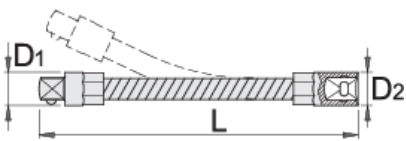

Przedłużka 1/4" giętka

188.4/2F

Profile

Cechy produktu

- materiał: stal chromo- wanadowa premium flex
- całkowicie utwardzana i odpuszczana
- wykończenie powierzchni : chromowanie zgodne z ISO 1456:2009

					
612868	1/4"	150	8.3	12	56

* Przedstawiony wygląd produktu jest orientacyjny. Wszystkie wymiary są w mm, podana waga w gramach