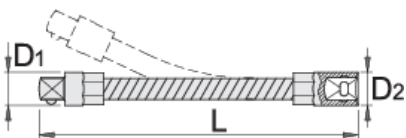

Produžetak savitljivi, prihvat 1/4"

188.4/2F

Profili

Atributi proizvoda

- materijal: Premium Flex krom-vanadij
- u cijelosti ojačan i zakaljen
- kromirani (ISO 1456:2009)

					
612868	1/4"	150	8.3	12	56

* Slike proizvoda su simbolične. Sve dimenzije su u mm, masa je u g.