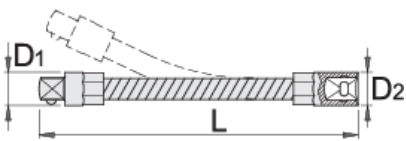

# Удължител гъвкав 1/4"

188.4/2F

## Параметри на продукта

- материал: хром-ванадий
- ковани, изцяло закалени
- хромиран в съответствие със стандарт ISO 1456:2009

Barcode	Symbol	L	D1	D2	Weight
612868	1/4"	150	8.3	12	56

\* Снимките на продуктите са символични. Всички размери са в мм., теглото е в грамове .