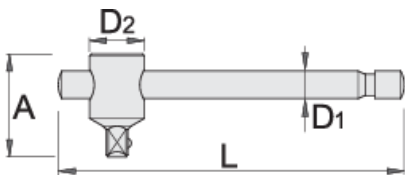

# T-ručka, priхват 1/4"

188.3/2

## Profili

## Atributi proizvoda

- materijal: Premium Flex krom-vanadij
- u cijelosti ojačan i zakaljen
- kromirani (ISO 1456:2009)
- izrađeni prema standardu ISO3315

600830

1/4"

L

120

A

24

D1

7

D2

14

47

\* Slike proizvoda su simbolične. Sve dimenzije su u mm, masa je u g.