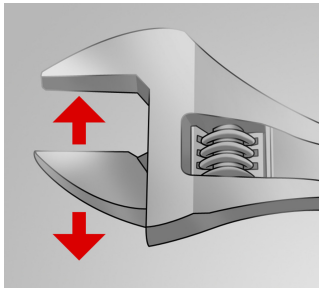

## Product features

- Materiali: krom vanadium
- rënie të falsifikuara, ngurtësuar tërësisht dhe nevrik
- përfundojë sipërfaqe: krom kromuar sipas ISO 1456:2009
- kreu i lëmuar
- me shkallë të
- plastike të dyfishtë zhytur trajton
- bërë sipas standardit ISO 6787

## Usage (pictures)

Nofulla të rregullueshme

celes mban të dy drejtimet e rotullimit

Vidë dhëmbëzuar rregullueshme

Shkallë Matja