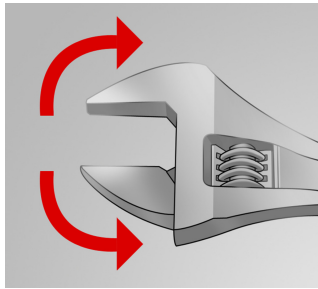

## Product features

- Materiali: krom vanadium
- rënie të falsifikuara, ngurtësuar tërësisht dhe nevrik
- përfundojë sipërfaqe: krom kromuar sipas ISO 1456:2009
- kreu i lëmuar
- me shkallë të
- plastike të dyfishtë zhytur trajton
- bërë sipas standardit ISO 6787

## Usage (pictures)

Nofulla të rregullueshme

celes mban të dy drejtimet e rotullimit

Vidë dhëmbëzuar rregullueshme

Shkallë Matja