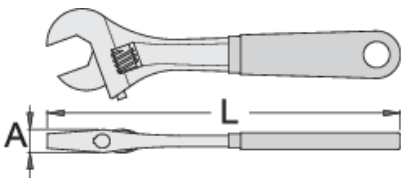

## Profiles

## Standards

Pjesë këmbimi për Çeles rregullueshme 250/1,  
250/1A, ISO 6787

## Product features

- Materiali: krom vanadium
- rënie të falsifikuara, ngurtësuar tërësisht dhe nevrik
- përfundojë sipërfaqe: krom kromuar sipas ISO 1456:2009
- kreu i lëmuar
- me shkallë të
- plastike të dyfishtë zhytur trajton
- bërë sipas standardit ISO 6787

## Spare parts

Pjesë këmbimi për qelesa rregullueshme 250/1, 250/1A