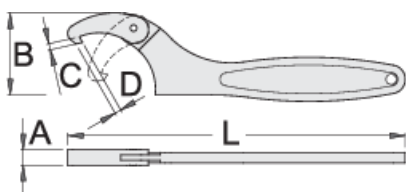

Ključ s kavljem, gibljiv

255/2F

Profili

Atributi izdelka

- material: Premium krom vanadijevo jeklo
- v celoti poboljššan
- površinska zaščita: kromiran po ISO 1456:2009

		L	C	D	A	B	
615027	15 - 35	140	2,5	2.5	7	25	83
615028	35 - 50	201	4	4	10	41.5	196
615029	50 - 80	262	5	5	12	68	455
615030	80 - 120	320	5.5	5.5	14	86	829
615031	120 - 180	418	7.5	9	16	134	1768

* Slike proizvodov so simbolične. Vse dimenzije so v mm, masa v g. Vse navedene

dimenzije lahko odstopajo v tolerančnih merah.

Uporaba (slike)

Varna uporaba

- Pravilna sila se doseže le ob pravilni uporabi ključa s kavljem.