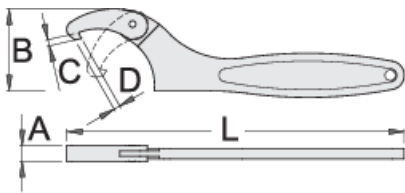

## Caracteristicile produsului

- material:crome vanadium
- capul cheii este tratat in intregime
- acoperire cromare conform ISO 1456:2009

Barcode	Size Range	L	C	D	A	B	Weight
615027	15 - 35	140	2,5	2.5	7	25	83
615028	35 - 50	201	4	4	10	41.5	196
615029	50 - 80	262	5	5	12	68	455
615030	80 - 120	320	5.5	5.5	14	86	829
615031	120 - 180	418	7.5	9	16	134	1768

\* Imaginea produsului este simbolica.Toate dimensiunile sunt exprimate în mm,greutatea

în game.

0 (pictures)