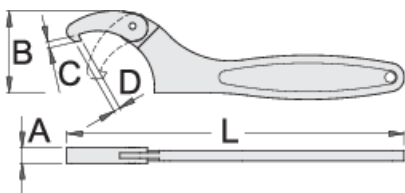

Прилагодлив кукаст клуч

255/2F

Profiles

Product features

- материјал: специјален хром ванадиум челик
- целосно појачан и кален
- хромиран по EN 12540

		L	C	D	A	B	
615027	15 - 35	140	2,5	2.5	7	25	83
615028	35 - 50	201	4	4	10	41.5	196
615029	50 - 80	262	5	5	12	68	455
615030	80 - 120	320	5.5	5.5	14	86	829
615031	120 - 180	418	7.5	9	16	134	1768

* Сликите на производите се симболични. Сите димензии се во мм, тежината е во

грамови. Сите наведени димензии може да се разликуваат во ниво на толеранција

Usage (pictures)

Safety tips

- The correct force is only achieved when the hook wrench is used correctly.