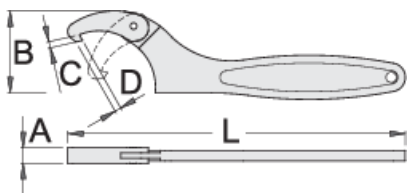

## Vlastnosti produktu

- materiál: Premium chrom-vanadium ocel
- otvory jsou celé kalené a temperované
- povrch chrom

		L	C	D	A	B	
615027	15 - 35	140	2,5	2,5	7	25	83
615028	35 - 50	201	4	4	10	41.5	196
615029	50 - 80	262	5	5	12	68	455
615030	80 - 120	320	5.5	5.5	14	86	829
615031	120 - 180	418	7.5	9	16	134	1768

\* Obrázky produktů jsou symbolické. Všechny rozměry jsou v mm a hmotnost v gramech.

Všechny uvedené rozměry se mohou lišit v toleranci.