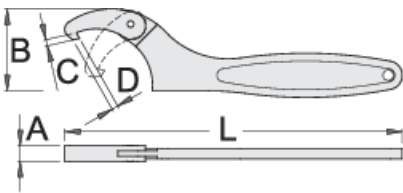

Ključ s nosom, gibljivi

255/2F

Profili

Atributi proizvoda

- materijal: Premium krom-vanadij
- u cijelosti ojačan i zakaljen
- kromirani (ISO 1456:2009)

		L	C	D	A	B	
615027	15 - 35	140	2,5	2.5	7	25	83
615028	35 - 50	201	4	4	10	41.5	196
615029	50 - 80	262	5	5	12	68	455
615030	80 - 120	320	5.5	5.5	14	86	829
615031	120 - 180	418	7.5	9	16	134	1768

* Slike proizvoda su simbolične. Sve dimenzije su u mm, masa je u g.

Upotreba (pictures)

Safety tips

- The correct force is only achieved when the hook wrench is used correctly.

- Don't hammer on a wrench handle.
- Don't use an extension on the handle.