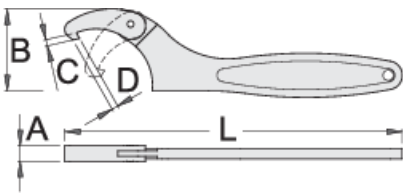

Çelës me grip, i lëvizshëm

255/2F

Profiles

Product features

- Materiali: krom vanadium
- krejtësisht të thekur me te zbutura
- përfundojë sipërfaqe: krom kromuar sipas ISO 1456:2009

		L	C	D	A	B	
615027	15 - 35	140	2,5	2.5	7	25	83
615028	35 - 50	201	4	4	10	41.5	196
615029	50 - 80	262	5	5	12	68	455
615030	80 - 120	320	5.5	5.5	14	86	829
615031	120 - 180	418	7.5	9	16	134	1768

* Imazhet e produkteve janë simbolike. Të gjitha dimensionet janë në mm, pesha në

gram. Të gjitha dimensionet e listuara mund të ndryshojnë në tolerancë.

Usage (pictures)

Safety tips

- The correct force is only achieved when the hook wrench is used correctly.