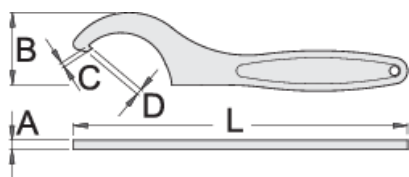

## Product features

- materiál: premium chróm vanádiová ocel'
- čeluste sú kalené a tvrdené
- chrómované v súlade s ISO 1456:2009
- podľa DIN 1810

Barcode	Profile	L	C	D	A	B	Weight
613050	12 - 14	109	1.2	1.5	3	12	27
613051	16 - 20	109	1.5	2	3	12	28
613052	25 - 28	136	2	2.5	4	21	56
613053	30 - 32	136	2	2.5	4	21	55
613054	34 - 36	171	2.5	3	5	28.5	114
613055	40 - 42	171	2.5	3	5	28.5	111