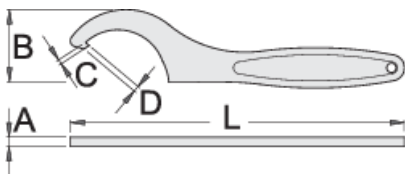

## Product features

- материјал: специјален хром ванадиум челик
- целосно појачан и кален
- хромиран по EN 12540
- изработен по стандард DIN 1810

		L	C	D	A	B	
613050	12 - 14	109	1.2	1.5	3	12	27
613051	16 - 20	109	1.5	2	3	12	28
613052	25 - 28	136	2	2.5	4	21	56
613053	30 - 32	136	2	2.5	4	21	55
613054	34 - 36	171	2.5	3	5	28.5	114
613055	40 - 42	171	2.5	3	5	28.5	111