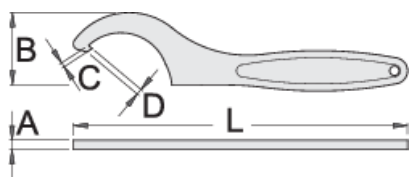

Ključ s nosom

255/2

Profili

Atributi proizvoda

- materijal: Premium krom-vanadij
- u cijelosti ojačan i zakaljen
- kromirani (ISO 1456:2009)
- izrađeni prema standardu DIN 1810

		L	C	D	A	B	
613050	12 - 14	109	1.2	1.5	3	12	27
613051	16 - 20	109	1.5	2	3	12	28
613052	25 - 28	136	2	2.5	4	21	56
613053	30 - 32	136	2	2.5	4	21	55
613054	34 - 36	171	2.5	3	5	28.5	114
613055	40 - 42	171	2.5	3	5	28.5	111

		L	C	D	A	B	
613056	45 - 50	207	3	3.5	6	37	206
613057	52 - 55	207	3	3.5	6	37	209
613058	58 - 62	242	3.5	4	7	46	320
613059	68 - 75	242	3.5	4	7	46	303
613060	80 - 90	281	4	5	8	61	472
613061	95 - 100	281	4	5	8	61	436
613062	110 - 115	334	4	5	10	81	805
613063	120 - 130	334	4	5	10	81	829

* Slike proizvoda su simbolične. Sve dimenzije su u mm, masa je u g.

Safety tips

● The correct force is only achieved when the hook wrench is used correctly.

- Don't hammer on a wrench handle.
- Don't use an extension on the handle.