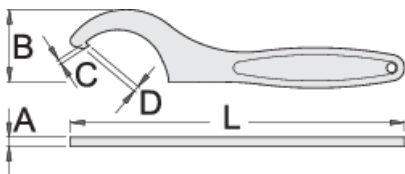

Ključ s nosom

255/2

Profili

Atributi proizvoda

- materijal: Premium krom-vanadij
- u cijelosti ojačan i zakaljen
- kromirani (ISO 1456:2009)
- izrađeni prema standardu DIN 1810

		L	C	D	A	B	
613050	12 - 14	109	1.2	1.5	3	12	27
613051	16 - 20	109	1.5	2	3	12	28
613052	25 - 28	136	2	2.5	4	21	56
613053	30 - 32	136	2	2.5	4	21	55
613054	34 - 36	171	2.5	3	5	28.5	114
613055	40 - 42	171	2.5	3	5	28.5	111

		L	C	D	A	B	
613056	45 - 50	207	3	3.5	6	37	206
613057	52 - 55	207	3	3.5	6	37	209
613058	58 - 62	242	3.5	4	7	46	320
613059	68 - 75	242	3.5	4	7	46	303
613060	80 - 90	281	4	5	8	61	472
613061	95 - 100	281	4	5	8	61	436
613062	110 - 115	334	4	5	10	81	805
613063	120 - 130	334	4	5	10	81	829

* Slike proizvoda su simbolične. Sve dimenzije su u mm, masa je u g.

Safety tips

● The correct force is only achieved when the hook wrench is used correctly.

- Don't hammer on a wrench handle.
- Don't use an extension on the handle.