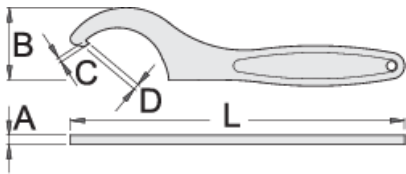

Çelës me grip

255/2

Profiles

Product features

- Materiali: krom vanadium
- krejtësisht të thekur me te zbutura
- përfundojë sipërfaqe: krom kromuar sipas ISO 1456:2009
- bërë sipas standardit DIN 1810

|  |  | L | C | D | A | B |  |
|--|---|-----|-----|-----|---|------|---|
| 613050 | 12 - 14 | 109 | 1.2 | 1.5 | 3 | 12 | 27 |
| 613051 | 16 - 20 | 109 | 1.5 | 2 | 3 | 12 | 28 |
| 613052 | 25 - 28 | 136 | 2 | 2.5 | 4 | 21 | 56 |
| 613053 | 30 - 32 | 136 | 2 | 2.5 | 4 | 21 | 55 |
| 613054 | 34 - 36 | 171 | 2.5 | 3 | 5 | 28.5 | 114 |
| 613055 | 40 - 42 | 171 | 2.5 | 3 | 5 | 28.5 | 111 |

|  |  | L | C | D | A | B |  |
|---|--|-----|-----|-----|----|----|--|
| 613056 | 45 - 50 | 207 | 3 | 3.5 | 6 | 37 | 206 |
| 613057 | 52 - 55 | 207 | 3 | 3.5 | 6 | 37 | 209 |
| 613058 | 58 - 62 | 242 | 3.5 | 4 | 7 | 46 | 320 |
| 613059 | 68 - 75 | 242 | 3.5 | 4 | 7 | 46 | 303 |
| 613060 | 80 - 90 | 281 | 4 | 5 | 8 | 61 | 472 |
| 613061 | 95 - 100 | 281 | 4 | 5 | 8 | 61 | 436 |
| 613062 | 110 - 115 | 334 | 4 | 5 | 10 | 81 | 805 |
| 613063 | 120 - 130 | 334 | 4 | 5 | 10 | 81 | 829 |

* Imazhet e produkteve janë simbolike. Të gjitha dimensionet janë në mm, pesha në gram. Të gjitha dimensionet e listuara mund të ndryshojnë në tolerancë.

Safety tips

- The correct force is only achieved when the hook wrench is used correctly.