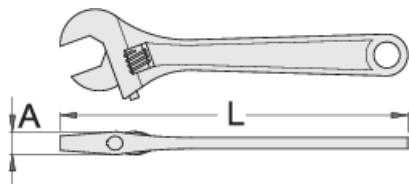

Ključ nastavljivi

251/4

Profili

Premium 

Atributi izdelka

- material: Premium krom vanadijevo jeklo
- kovan, v celoti poboljšan
- površinska zaščita: fosfatiran po ISO 9717
- levi navoj
- z mersko skalo
- v celoti izdelan v skladu s standardom ISO 6787

		L	A		
612870	150	155.7	11.7	20	137
612871	200	204.3	14.4	25	257
612872	250	254	16.9	30	447

L

A

612873

300

303.5

19.1

36

700

* Slike proizvodov so simbolične. Vse dimenzije so v mm, masa v g. Vse navedene dimenzije lahko odstopajo v tolerančnih merah.

Varna uporaba

- Ključ z razprto ali poškodovano fiksno čeljustjo ali upognjenim ročajem zavržite