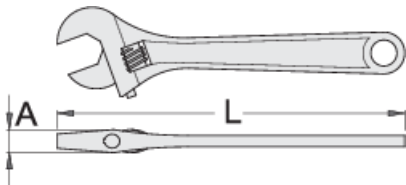

Ключ разводной

251/4

Профили

Premium 

Описание товара

- материал: хромованадиевая сталь Premium
- кованный, целиком подвергнут закалке и отпуску
- фосфатирование в соответствии со стандартом ISO 9717
- левое вращение гайки
- с линейкой
- изготовлен в соответствии со стандартом ISO 6787

					
612870	150	155.7	11.7	20	137
612871	200	204.3	14.4	25	257
612872	250	254	16.9	30	447

L

A

612873

300

303.5

19.1

36

700

* Изображения продуктов носят демонстрационный характер. Все размеры указаны в миллиметрах, вес в граммах.

Советы по безопасности

- Discard any wrench with a spread or damaged fixed jaw or a bent handle