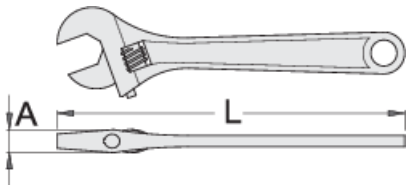

Ključ podešavajući

251/4

Profili

Premium 

Atributi proizvoda

- materijal: Premium krom-vanadij
- Kovan, u cijelosti ojačan i zakaljen
- Završna obrada: fosfatiranje po standardu DIN12476
- Lijevi navoj
- Sa mjernom skalom
- Izrađen prema standardu ISO 6787

		L	A		
612870	150	155.7	11.7	20	137
612871	200	204.3	14.4	25	257
612872	250	254	16.9	30	447

612873

300

L

303.5

A

19.1

36

700

* Slike proizvoda su simbolične. Sve dimenzije su u mm, masa je u g.

Safety tips

- Discard any wrench with a spread or damaged fixed jaw or a bent handle

Safety (pictures)