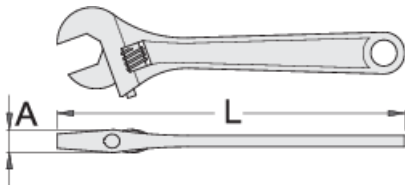

Ključ podešavajući

251/4

Profili

Premium 

Atributi proizvoda

- materijal: Premium krom-vanadij
- kovan, u cijelosti ojačan i zakaljen
- završna obrada: fosfatiranje po standardu DIN12476
- lijevi navoj
- sa mjernom skalom
- izrađen prema standardu ISO 6787

		L	A		
612870	150	155.7	11.7	20	137
612871	200	204.3	14.4	25	257
612872	250	254	16.9	30	447

L

A

612873

300

303.5

19.1

36

700

* Slike proizvoda su simbolične. Sve dimenzije su u mm, masa je u g.

Safety tips

- Discard any wrench with a spread or damaged fixed jaw or a bent handle

Safety (pictures)