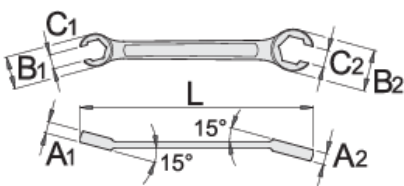

Barcode	mm	L	A1	A2	B1	B2	C1	C2	Icon
612701	8 x 10	145	7	8.5	18	20	6	7	48