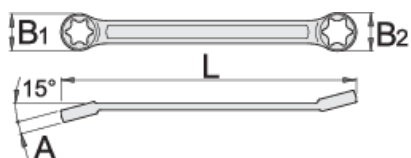

Plochý kľúč očkový s vyhnutou hlavou- TX profil

182/2BTX

Profiles

Product features

- materiál: premium chróm vanádiová oceľ
- kované, tvrdené a temperované,
- chrómované v súlade s ISO 1456:2009
- 15° uhol zabezpečuje uťahovanie skrutiek na ťažko dostupných miestach

		L	B1	B2	A	
612892	E6 x E8	97	10	11.3	4.6	13
612893	E10 x E12	112	12.7	14	5.6	20
612894	E14 x E18	137	16.5	21	6.6	38
612895	E20 x E24	174	23	27.3	8.6	100

* Obrázky sú symbolické. Všetky rozmery sú v mm, hmotnosť je v g. Všetky udané

rozmery sa môžu líšiť v rámci tolerancie.

Usage (pictures)