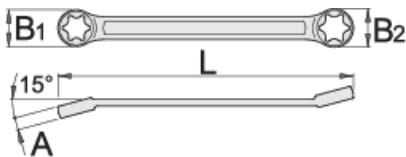

Ključ okasti sa TX profilom, savijeni

182/2BTX

Profili

Atributi proizvoda

- materijal: Premium krom-vanadij
- kovan, u cijelosti ojačan i zakaljen
- kromirani (ISO 1456:2009)
- glave savijene pod kutem od 15° omogućavaju pritezanje i odvijanje na teško pristupačnim mjestima

		L	B1	B2	A	
612892	E6 x E8	97	10	11.3	4.6	13
612893	E10 x E12	112	12.7	14	5.6	20
612894	E14 x E18	137	16.5	21	6.6	38
612895	E20 x E24	174	23	27.3	8.6	100

* Slike proizvoda su simbolične. Sve dimenzije su u mm, masa je u g.