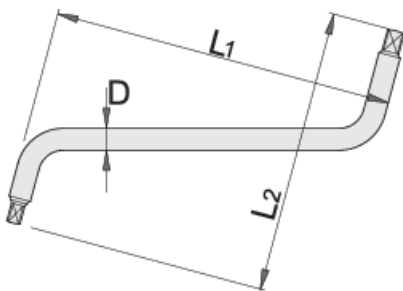

# Ključ za ispuštanje ulja

175/2

## Opis proizvoda

- materijal: premium hrom-vanadijum čelik
- u potpunosti poboljššan i ojačan
- hromiran (ISO 1456:2009)

605112

8 x 10

L1

202

L2

169

D

13

305

\* Fotografije proizvoda su simbolične. Sve dimenzije su u mm, a težina u gramima. Sve navedene dimenzije mogu odstupati u granicama tolerancija.