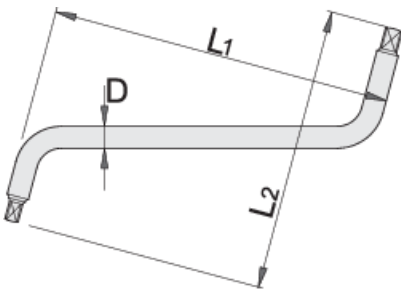

# Клуч за замена на масло за РЕНО

175/2

## Product features

- материјал: специјален хром ванадиум челик
- целосно појачан и кален
- завршна површина: обложена со хром според EN 12540

605112

8 x 10

L1

202

L2

169

D

13

305

\* Сликите на производите се симболични. Сите димензии се во мм, тежината е во грамови. Сите наведени димензии може да се разликуваат во ниво на толеранција