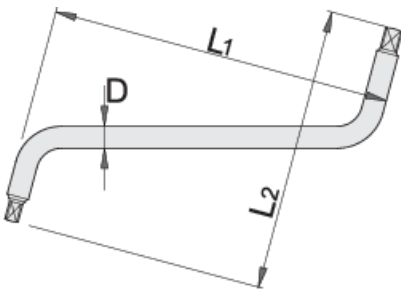

Ključ za ispuštanje ulja

175/2

Profili

Atributi proizvoda

- materijal: Premium krom-vanadij
- u cijelosti ojačan i zakaljen
- kromirani (ISO 1456:2009)

605112

8 x 10

L1

202

L2

169

D

13

305

* Slike proizvoda su simbolične. Sve dimenzije su u mm, masa je u g.