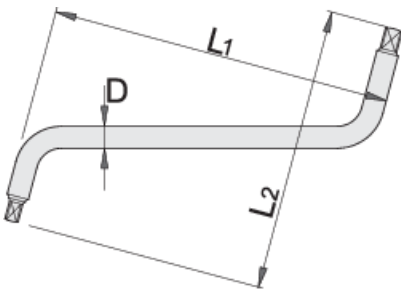

# Ključ za ispuštanje ulja

175/2

## Atributi proizvoda

- materijal: Premium krom-vanadij
- u cijelosti ojačan i zakaljen
- kromirani (ISO 1456:2009)

605112

8 x 10

L1

202

L2

169

D

13

305

\* Slike proizvoda su simbolične. Sve dimenzije su u mm, masa je u g.