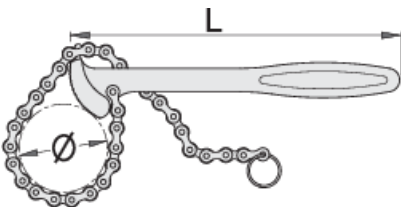

Ključ za filter sa lancem

206/2

Profili

Premium 

Opis proizvoda

- materijal: premium hrom-vanadijum čelik
- kovan, u potpunosti poboljššan i ojačan
- hromiran (ISO 1456:2009)

601025

∅D

60 - 140

L

224,5

330

* Fotografije proizvoda su simbolične. Sve dimenzije su u mm, a težina u gramima. Sve navedene dimenzije mogu odstupati u granicama tolerancija.

Rezervni delovi

Lanac za 206/2