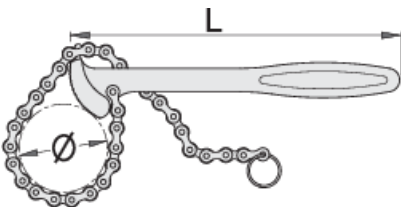

Ključ za filter, z verigo

206/2

Profili

Premium 

Atributi izdelka

- material: Premium krom vanadijevo jeklo
- kovan, v celoti poboljšán
- površinska zaščita: kromiran po ISO 1456:2009

601025

ØD

60 - 140

L

224,5

330

* Slike proizvodov so simbolične. Vse dimenzije so v mm, masa v g. Vse navedene dimenzije lahko odstopajo v tolerančnih merah.

Rezervni deli

Veriga za 206/2