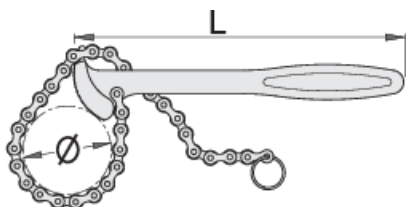

Klíč na filter s reťazou

206/2

Profiles

Premium 

Product features

- materiál: premium chróm vanádiová oceľ
- kované, tvrdené a temperované,
- chrómované v súlade s ISO 1456:2009

601025

øD

60 - 140

L

224,5

330

* Obrázky sú symbolické. Všetky rozmery sú v mm, hmotnosť je v g. Všetky udané rozmery sa môžu líšiť v rámci tolerancie.

Spare parts

Reťaz pre 206