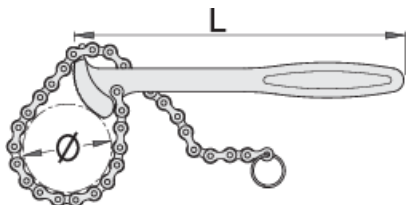

Ключ цепной для снятия масляного фильтра

206/2

Профили

Premium 

Описание товара

- материал: хромованадиевая сталь Premium
- кованый, целиком подвергнут закалке и отпуску
- хромирование в соответствии со стандартом ISO 1456:2009

601025

øD

60 - 140

L

224,5

330

* Изображения продуктов носят демонстрационный характер. Все размеры указаны

в миллиметрах, вес в граммах.

Запасные детали

Цепь для арт. 206