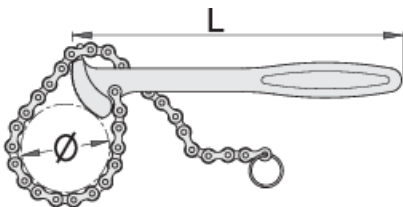

Клуч за филтер со ланец

206/2

Profiles

Premium 

Product features

- материјал: специјален хром ванадиум челик
- кован, целосно појачан и кален
- хромиран според ISO 1456:2009

601025

∅D

60 - 140

L

224,5

330

* Сликите на производите се симболични. Сите димензии се во мм, тежината е во грамови. Сите наведени димензии може да се разликуваат во ниво на толеранција

Spare parts

Ланец за 206/2