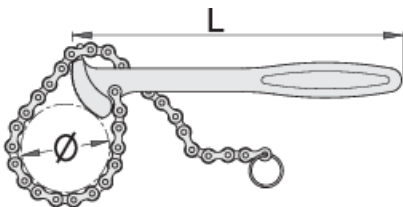

Ključ za filter, s lancem

206/2

Profili

Premium 

Atributi proizvoda

- materijal: Premium krom-vanadij
- kovan, u cijelosti ojačan i zakaljen
- kromirani (ISO 1456:2009)

601025

øD

60 - 140

L

224,5

330

* Slike proizvoda su simbolične. Sve dimenzije su u mm, masa je u g.

Rezervni djelovi

Lanac za art. 206/2