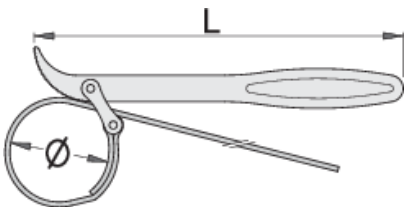

Клуч за филтер со ремен

205/2

Profiles

Premium 

Product features

- материјал: специјален хром ванадиум челик
- гумиран ремен
- кован, целосно појачан и кален
- хромиран според ISO 1456:2009

601024

ØD

60 - 140

L

225

225

* Сликите на производите се симболични. Сите димензии се во мм, тежината е во грамови. Сите наведени димензии може да се разликуваат во ниво на толеранција

Usage (pictures)

Spare parts

Ремен за 205/2