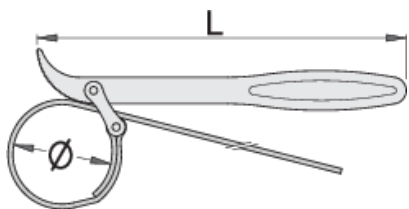

Páskový klíč na olejový filtr

205/2

Profily

Premium 

Vlastnosti produktu

- materiál: Premium chrom-vanadium ocel
- Popruch z pogumované látky
- postupově kované, zcela tvrzeno a temperováno
- povrch chrom

601024

ØD

60 - 140

L

225

225

* Obrázky produktů jsou symbolické. Všechny rozměry jsou v mm a hmotnost v gramech. Všechny uvedené rozměry se mohou lišit v toleranci.

Používání (obrázky)

náhradní části