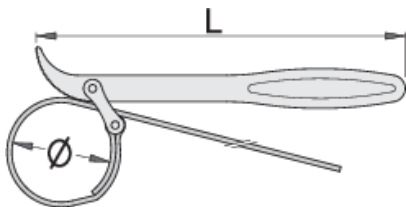

Çelës për filtera me rryp

205/2

Profiles

Premium 

Product features

- Materiali: krom vanadium
- rrip nga roba gome
- rënie të falsifikuara, ngurtësuar tërësisht dhe nevrik
- përfundojë sipërfaqe: krom kromuar sipas ISO 1456:2009

601024

ØD

60 - 140

L

225

225

* Imazhet e produkteve janë simbolike. Të gjitha dimensionet janë në mm, pesha në gram. Të gjitha dimensionet e listuara mund të ndryshojnë në tolerancë.

Usage (pictures)

Spare parts

Rripa për 205/2