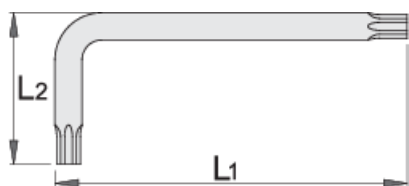

Klíč s TX-profilom

220/7TX

Profiles

Product features

- materiál: premium chróm vanádiová ocel'
- čelúste sú kalené a tvrdené
- povrchová úprava: čiernený DIN 50938

		L1	L2	
616296	TR 9	59	19	4
609173	TR 10	65	20	5
609174	TR 15	75.5	20.5	6
609175	TR 20	87	22	10

		L1	L2	
609176	TR 25	97.5	22.5	16
609177	TR 27	105.5	25.5	18
609178	TR 30	111	30	26
609179	TR 40	119	33	36

* Obrázky sú symbolické. Všetky rozmery sú v mm, hmotnosť je v g. Všetky udané rozmery sa môžu líšiť v rámci tolerancie.