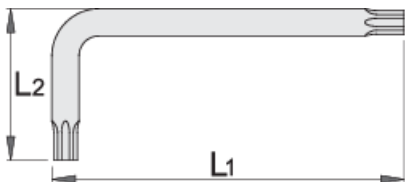

Ключ с профилем TORX и отверстием

220/7TX

Профили

Описание товара

- материал: хромованадиевая сталь Premium
- целиком подвергнут закалке и отпуску
- фосфатирование в соответствии со стандартом DIN 50938

		L1	L2	
616296	TR 9	59	19	4
609173	TR 10	65	20	5
609174	TR 15	75.5	20.5	6

		L1	L2	
609175	TR 20	87	22	10
609176	TR 25	97.5	22.5	16
609177	TR 27	105.5	25.5	18
609178	TR 30	111	30	26
609179	TR 40	119	33	36

* Изображения продуктов носят демонстрационный характер. Все размеры указаны в миллиметрах, вес в граммах.