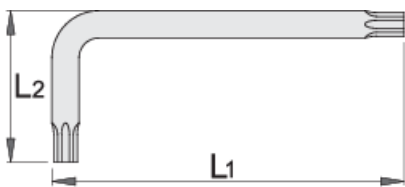

Имбус клуч со ТХ профил и отвор

220/7TX

Profiles

Product features

- материјал: специјален хром ванадиум челик
- целосно појачан и кален
- Завршна површина: појачана

		L1	L2	
616296	TR 9	59	19	4
609173	TR 10	65	20	5
609174	TR 15	75.5	20.5	6
609175	TR 20	87	22	10

		L1	L2	
609176	TR 25	97.5	22.5	16
609177	TR 27	105.5	25.5	18
609178	TR 30	111	30	26
609179	TR 40	119	33	36

* Сликите на производите се симболични. Сите димензии се во мм, тежината е во грамови. Сите наведени димензии може да се разликуваат во ниво на толеранција